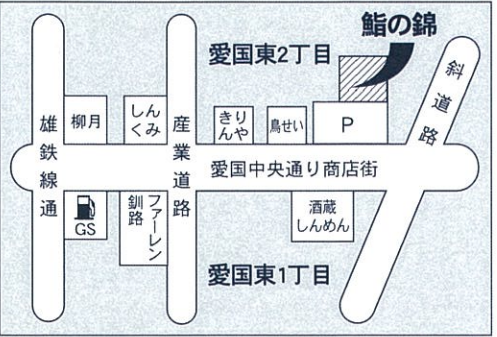

鯔の日

毎月一日は、ご来店のお客様に限り
 寿し全品二割引と致します。
 ※現金でお支払いの方

限定品は除く

〔営業時間〕 昼12時〜午後2時
 午後5時〜午前0時

駐車場完備

釧路市愛国東二丁目十六番十八号

鯔の錦

電話 3812223

【お祝い】厄除け 恵方巻 承ります

昼だけ限定メニュー
 (出前・お持帰りは出来ません)

- ◆特盛生ちらし 九〇〇円
- ◆五目ちらし 七〇〇円
- ◆盛合せ 八〇〇円

各〇食限り

お好み生寿司

- げそ
- 赤貝
- いか
- たこ
- さば
- こはだ
- まぐろ
- 中とろ
- はまち
- しろみ
- すけ
- かに
- 大えび
- 甘えび
- 穴子
- ほっき
- かわて
- あわび
- つぶ
- いくら
- うに
- 数の子
- とびっ子
- 玉子
- その他